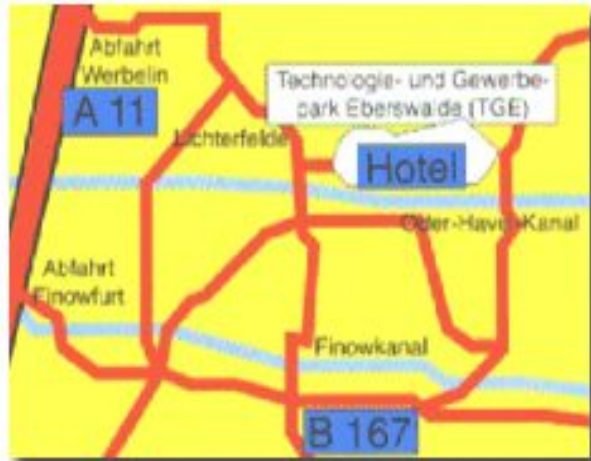

Anfahrtmöglichkeiten zum

Central-Hotel Eberswalde

... mit dem PKW:

Fahren Sie über die Autobahn A11 in Richtung Prenzlau. Verlassen Sie diese an der Abfahrt Lichterfelde/ Werbellin und fahren Sie nach rechts. Durchqueren Sie Lichterfelde. 500m nach dem Ortsausgangsschild biegen Sie links in den Technologie- und Gewerbepark Eberswalde ein. Am Ende der Alfred-Nobel- Strasse befindet sich unser Haus auf der linken Seite.